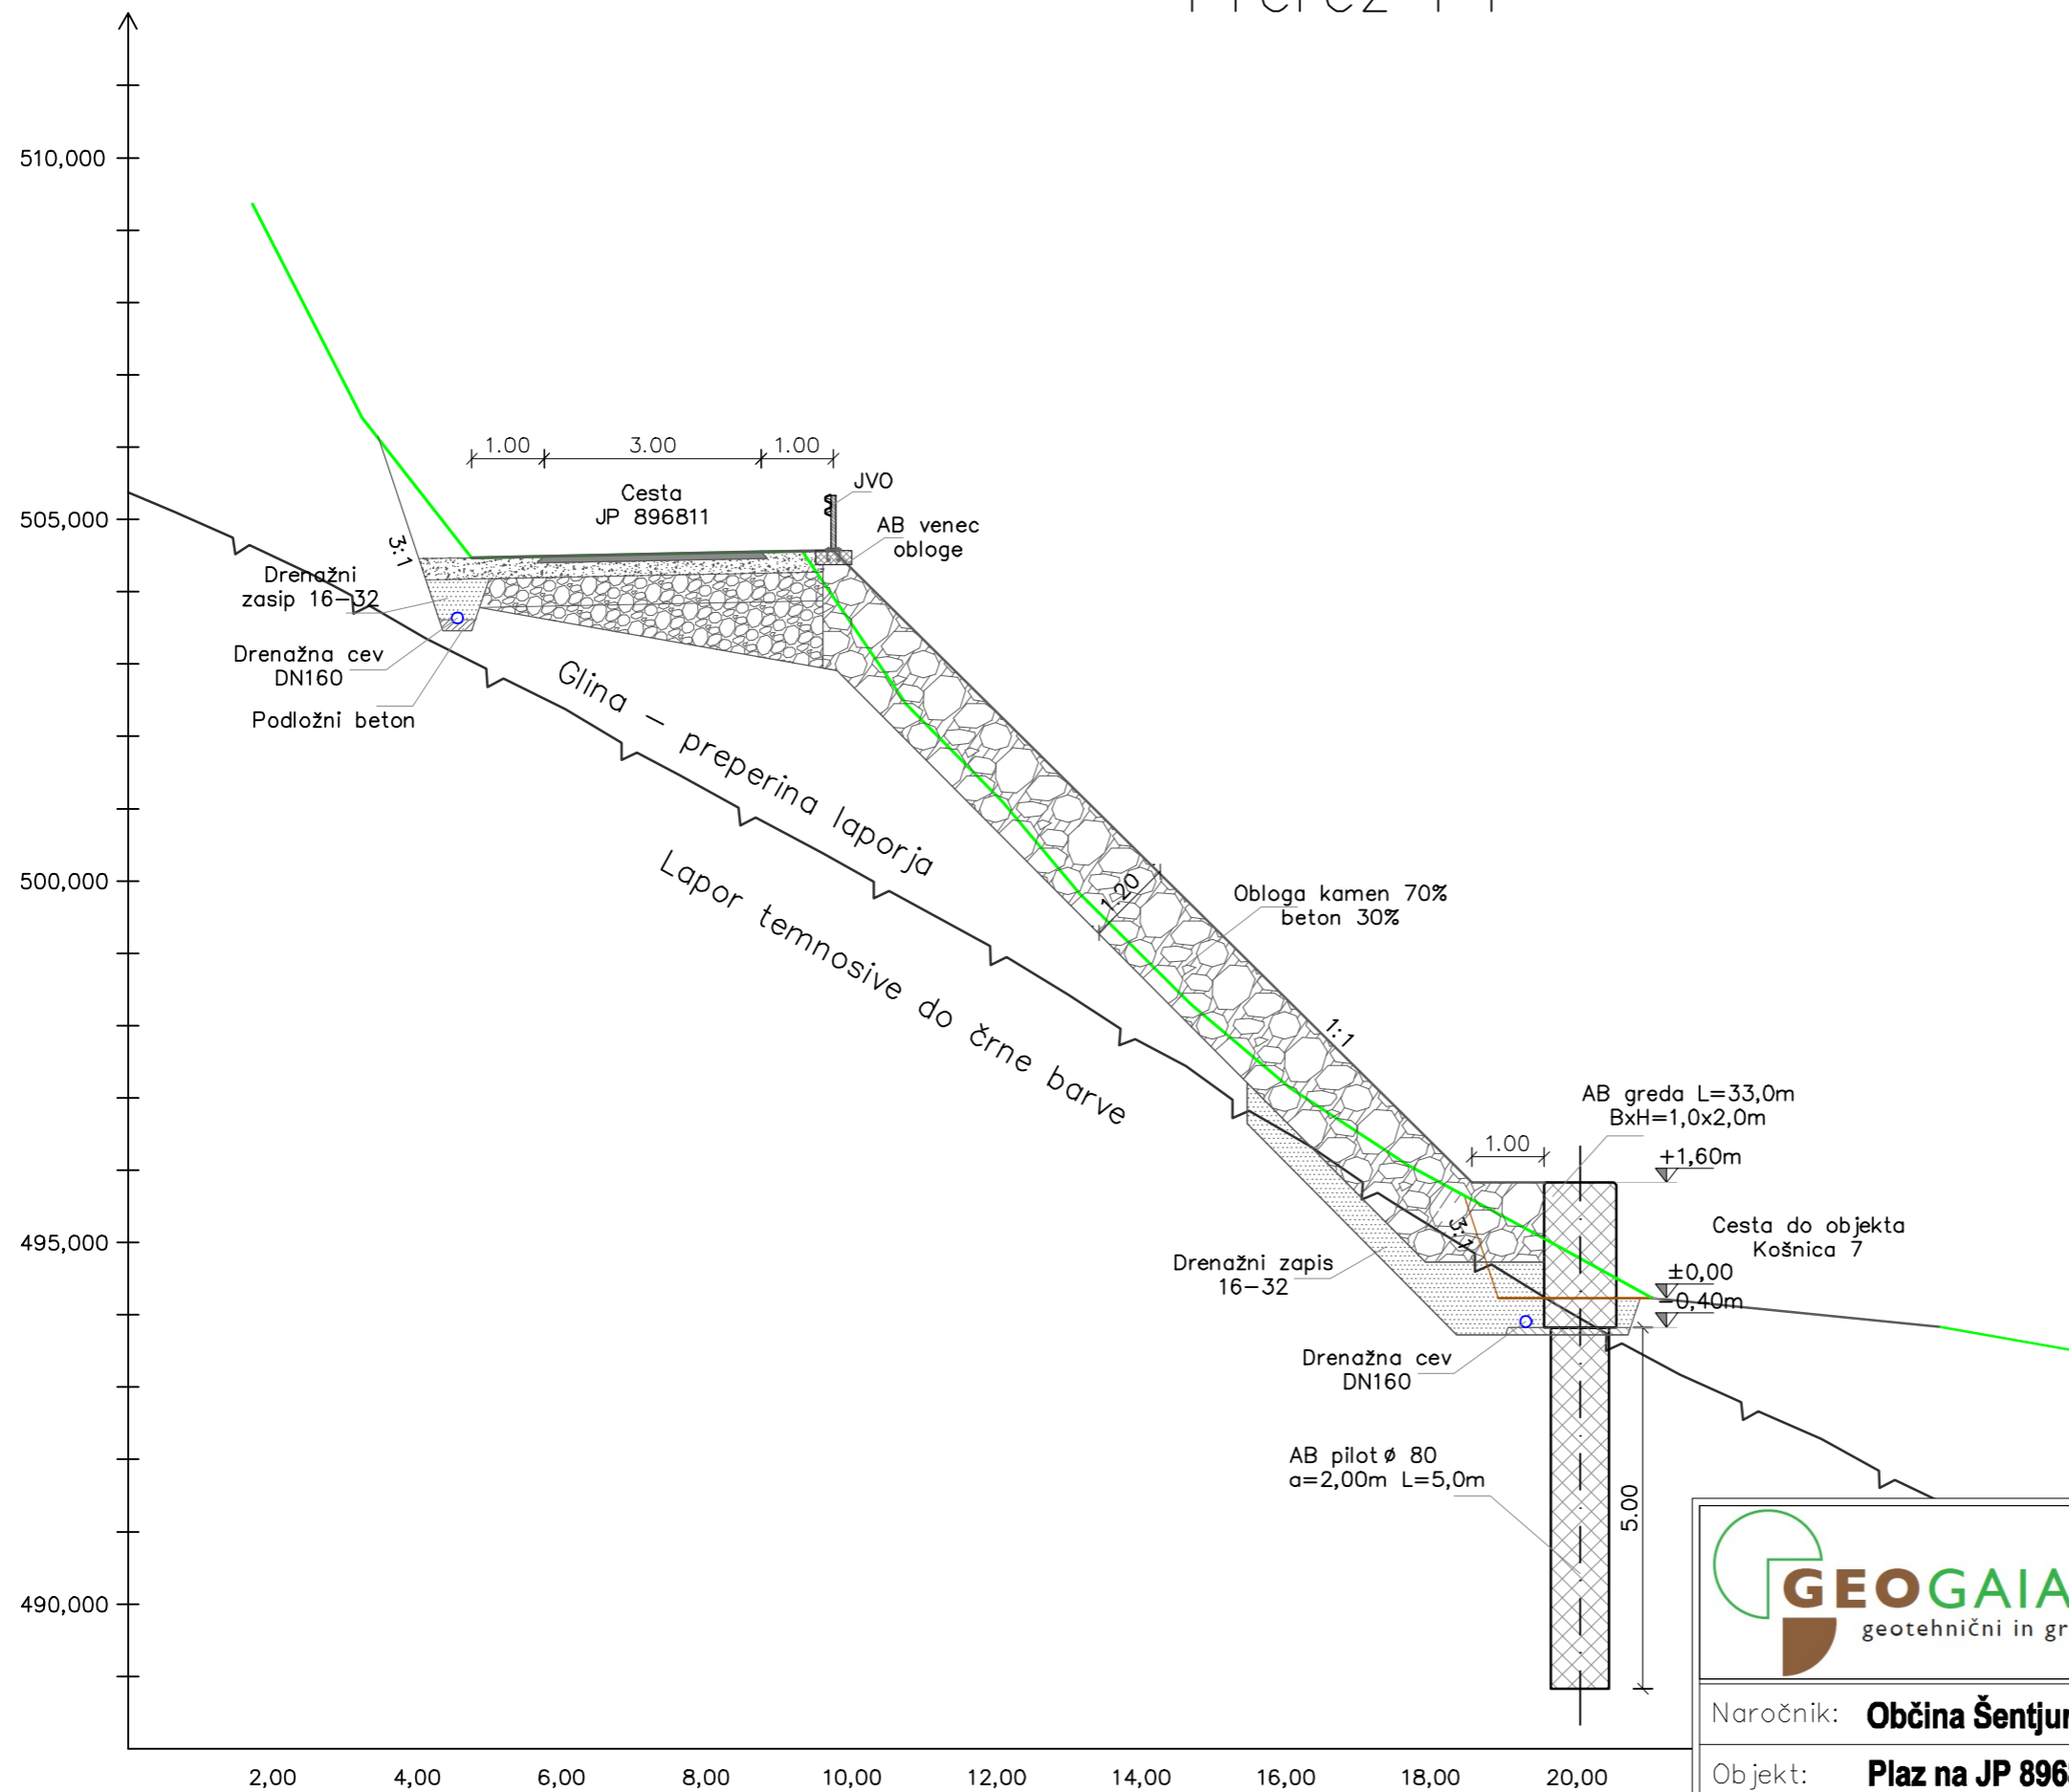

Prerez P1

Dimičeva ulica 14, 1000 Ljubljana
 tel: 051-612-099
 e: milan.zerjal@geogaia.si
 w: www.geogaia.si

Naročnik: **Občina Šentjur, Mestni trg 10, 3230 Šentjur**

Objekt: **Plaz na JP 896811 Zgornja Košnica Pogorevec**

Predmet: **Karakteristični prečni prerez P1**

Merilo **1:100**

Arh. št.: **117G/2018**

Datum: **APRIL 2018**

Priloga: **G.3**